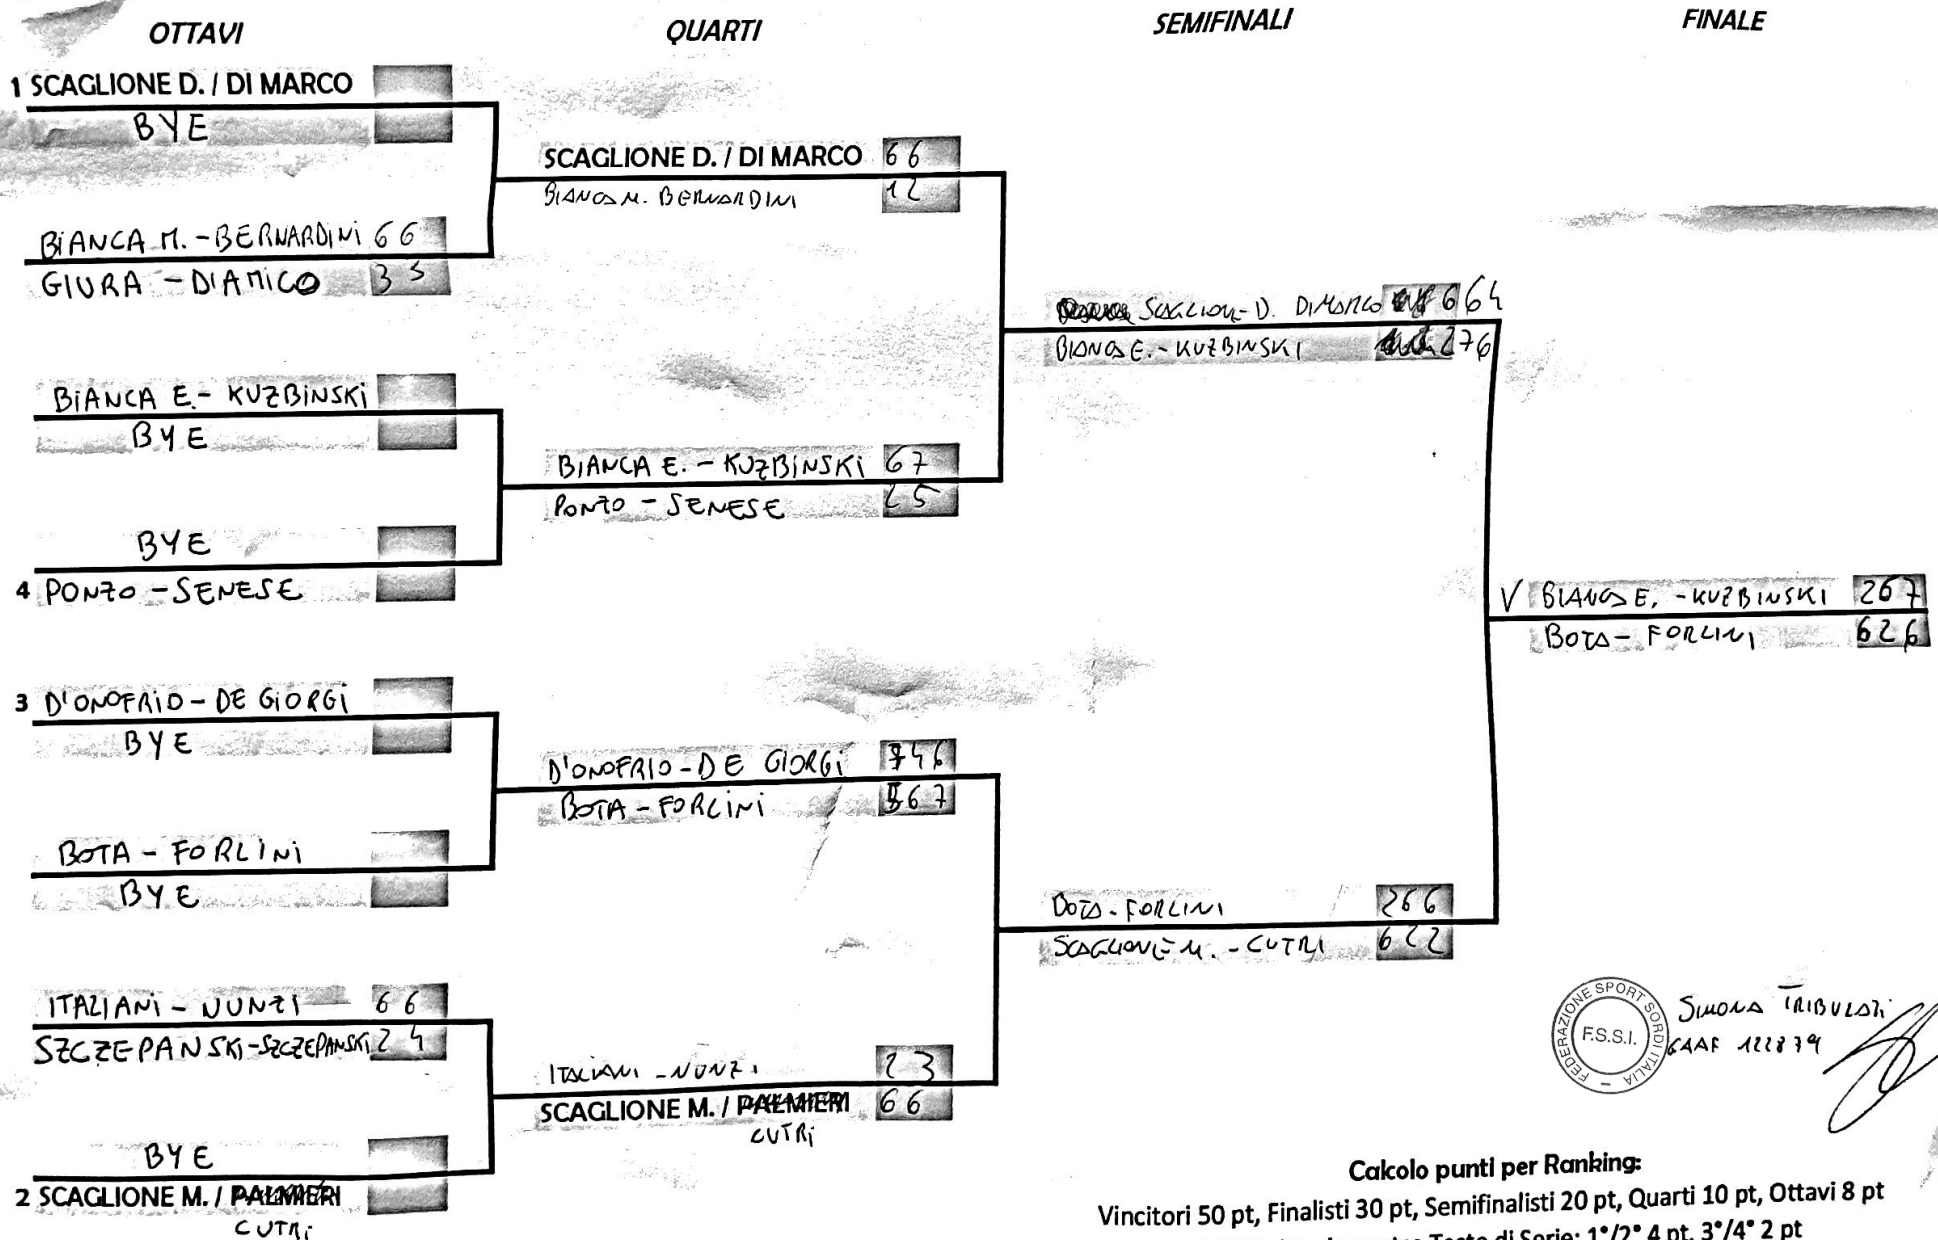

DELEGATO REGIONALE FSSI del LAZIO CAMPIONATO REGIONALE di PADEL 2021/2022

3° TAPPA
19 febbraio 2022

Tabellone MASCHILE

SIMONA TRIBULON
CAAF 122879

Calcolo punti per Ranking:

Vincitori 50 pt, Finalisti 30 pt, Semifinalisti 20 pt, Quarti 10 pt, Ottavi 8 pt
BONUS vittoria contro Teste di Serie: 1°/2° 4 pt, 3°/4° 2 pt